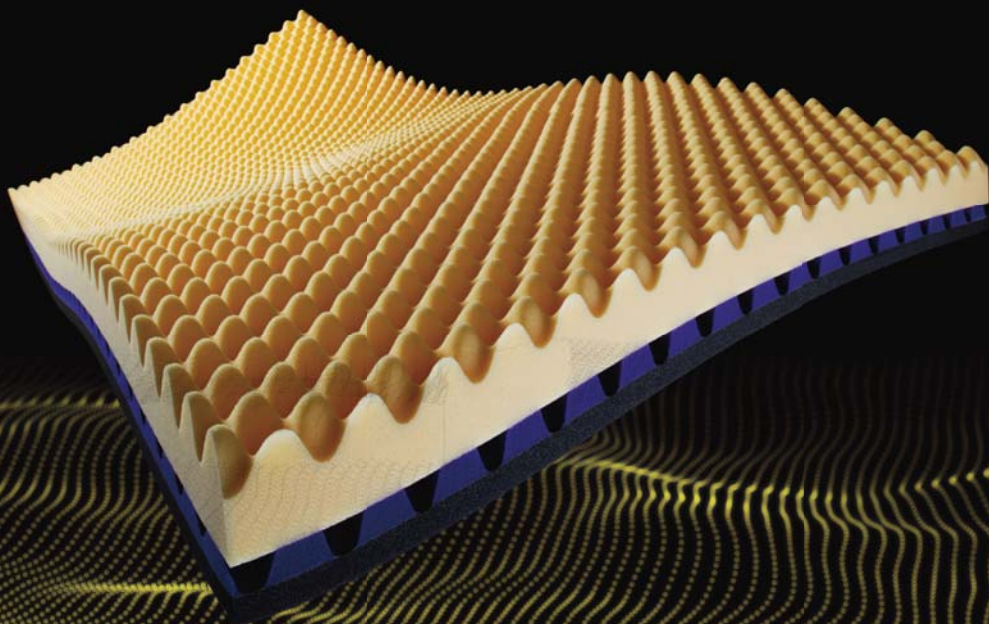

muatsu

Sleep Spa X

New Release

～不変と進化～

muatsu開発から50年。常に最新の技術を追求し進化し続けています。
これまでも、これからも…さらに進化したSleep Spa Xで良質な眠りを。

NISHIKAWA

昭和西川

点で支える凹凸構造

ロケットの先端部にも応用されている構造。上からの力を立体的に分散することにより、体圧を分散。快適な寝心地が得られます。

凹凸構造により、身体との接触面積が少なく、血行を妨げにくくなります。気持ちの良い寝心地をサポートします。

健康生活のプロ
コメント

C.W. ニコルさん
小説家 / ナチュラリスト

これ、本当にいい!!
イビキをかかなくなった。
この敷きふとんはぐっすり眠れるし、
疲れがとれる。
よく眠れるってありがたい。

※個人の感想です。

寝返りをサポートする高弾性ウレタン

およそ1300の点で支える独自の凹凸構造は身体全体をバランスよく受け止めて、理想的な寝姿勢を保持します。

上層・中層に高弾性ウレタンを採用。高弾性の反発力で体圧を分散し、自然な寝返りを促します。

健康美のプロ
コメント

大河内奈々子さん
女優 / フラワースタイリスト

夕方脚のむくみを
感じなくなりました。
一度慣れたら最高の寝心地
なると思いました。

※個人の感想です。

抜群の通気性

360°前後左右に湿気を拡散する構造。また、全層に無膜ウレタンを採用することで通気性を向上しました。

通気性は従来品の約150%アップ(当社比)、収納時も風通しのよい所に立てかけておくだけでOK。

健康体のプロ
コメント

井上進ジュニアさん
モデル / スポーツジムICONIQ主宰

筋肉の凝りがなくなりました。
動きが良くなってすごく楽になりました。
トレーニングにも
良い影響が出ていますね。