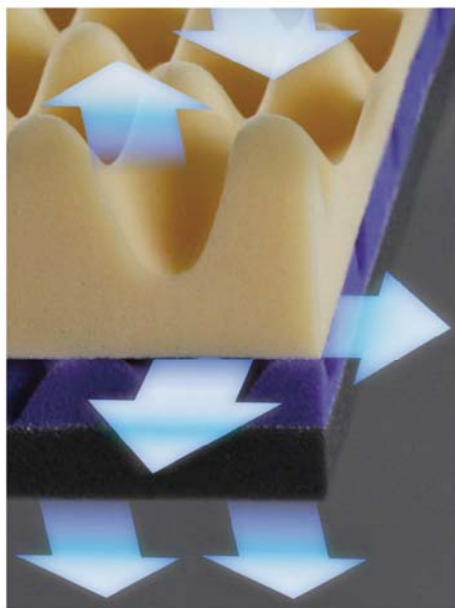

ロケットの先端部にも応用されている構造。上からの力を立体的に分散することにより、体圧を分散。快適な寝心地が得られます。

凹凸構造により、身体との接触面積が少なく、血行を妨げにくくなります。気持ちの良い寝心地をサポートします。

健康生活のプロ
コメント

C.W. ニコルさん
小説家 / ナチュラリスト

これ、本当にいい!!
イビキをかかなくなった。
この敷きふとんはぐっすり眠れるし、
疲れがとれる。
よく眠れるってありがたい。

※個人の感想です。

寝返りをサポートする高弾性ウレタン

およそ1300の点で支える独自の凹凸構造は身体全体をバランスよく受け止めて、理想的な寝姿勢を保持します。

上層・中層に高弾性ウレタンを採用。高弾性の反発力で体圧を分散し、自然な寝返りを促します。

健康美のプロ
コメント

大河内奈々子さん
女優 / フラワースタイリスト

夕方脚のむくみを
感じなくなりました。
一度慣れたら最高の寝心地
なると思いました。

※個人の感想です。

抜群の通気性

360°前後左右に湿気を拡散する構造。また、全層に無膜ウレタンを採用することで通気性を向上しました。

通気性は従来品の約150%アップ(当社比)、収納時も風通しのよい所に立てかけておくだけでOK。

健康体のプロ
コメント

井上進ジュニアさん
モデル / スポーツジムICONIQ主宰

筋肉の凝りがなくなりました。
動きが良くなってすごく楽になりました。
トレーニングにも
良い影響が出ていますね。