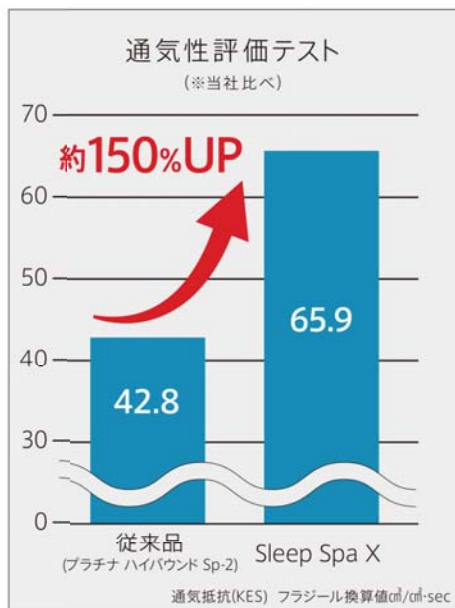

※個人の感想です。

寝返りをサポートする高弾性ウレタン

およそ1300の点で支える独自の凹凸構造は身体全体をバランスよく受け止めて、理想的な寝姿勢を保持します。

上層・中層に高弾性ウレタンを採用。高弾性の反発力で体圧を分散し、自然な寝返りを促します。

健康美のプロ
コメント

大河内奈々子さん
女優 / フラワースタイリスト

夕方脚のむくみを
感じなくなりました。
一度慣れたら最高の寝心地
なると思いました。

※個人の感想です。

抜群の通気性

360°前後左右に湿気を拡散する構造。また、全層に無膜ウレタンを採用することで通気性を向上しました。

通気性は従来品の約150%アップ(当社比)、収納時も風通しのよい所に立てかけておくだけでOK。

健康体のプロ
コメント

井上進ジュニアさん
モデル / スポーツジムICONIQ主宰

筋肉の凝りがなくなりました。
動きが良くなってすごく楽になりました。
トレーニングにも
良い影響が出ていますね。

※個人の感想です。

「健康のプロ」^{注1}33人にインタビューしました！

Q. Sleep Spa Xの評価は？

33人中31人が今まで使ったことのある
敷きふとんの中で
一番優れていると評価しました。

Q. 普段使っていたもので寝る時よりも

深く眠れる

腰痛が軽減

疲れがとれる